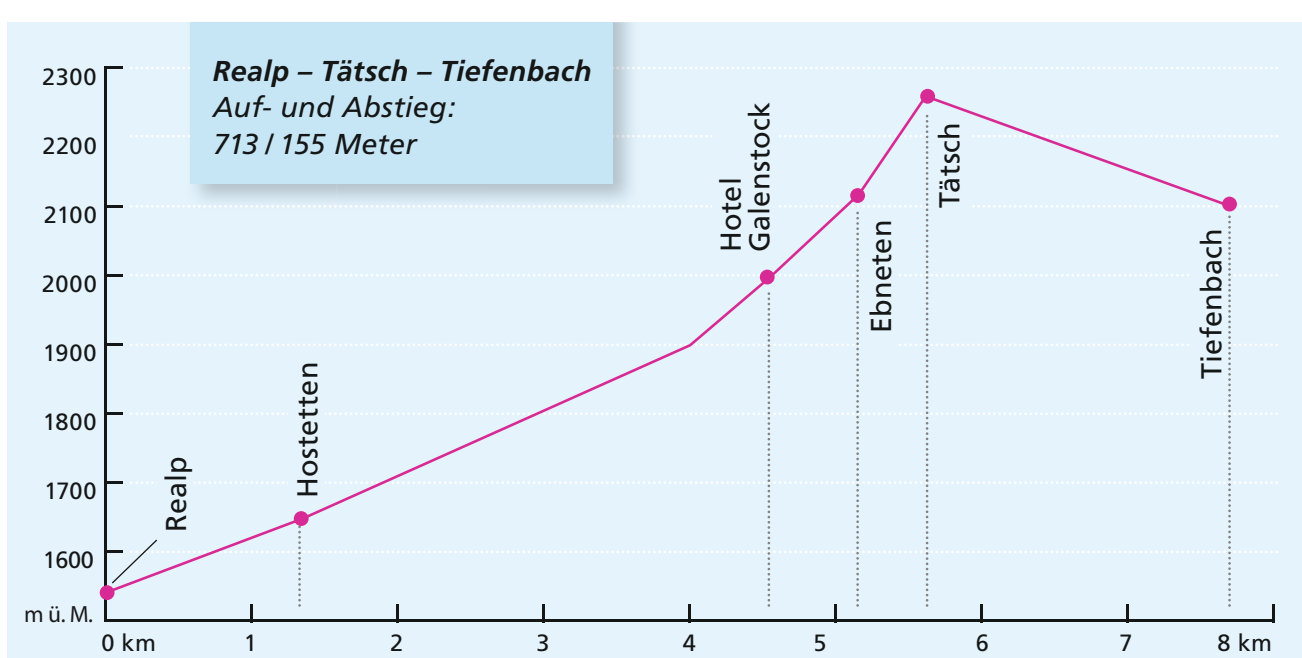

Schneeschuhroute | Snowshoe Trail

Furka

Technische Daten | Technical specifications

Schwierigkeitsgrad | Difficulty-Level	mittel bis schwer | medium to difficult
Distanz | Distance Realp–Tiefenbach	7.8 km
Distanz | Distance Tätsch–Albert-Heim-Hütte	2.3 km
Gesamtaufstieg/ -abstieg | Total ascent/ descent	713/155 m, 453/12 m
Gehzeit | Walking time Realp–Tiefenbach	ca. 4 Std. | approx. 4 hours
Gehzeit | Walking time Tätsch–Albert-Heim-Hütte	ca. 1 Std. | approx. 1 hours

Kontakt | Contact

Tourist Info | Gotthardstrasse 2 | 6490 Andermatt | +41 41 888 71 00
info@andermatt.ch | www.andermatt.ch | Notruf/ SOS 144

Reproduziert mit Bewilligung von swisstopo (ZFK471-BA-16069)