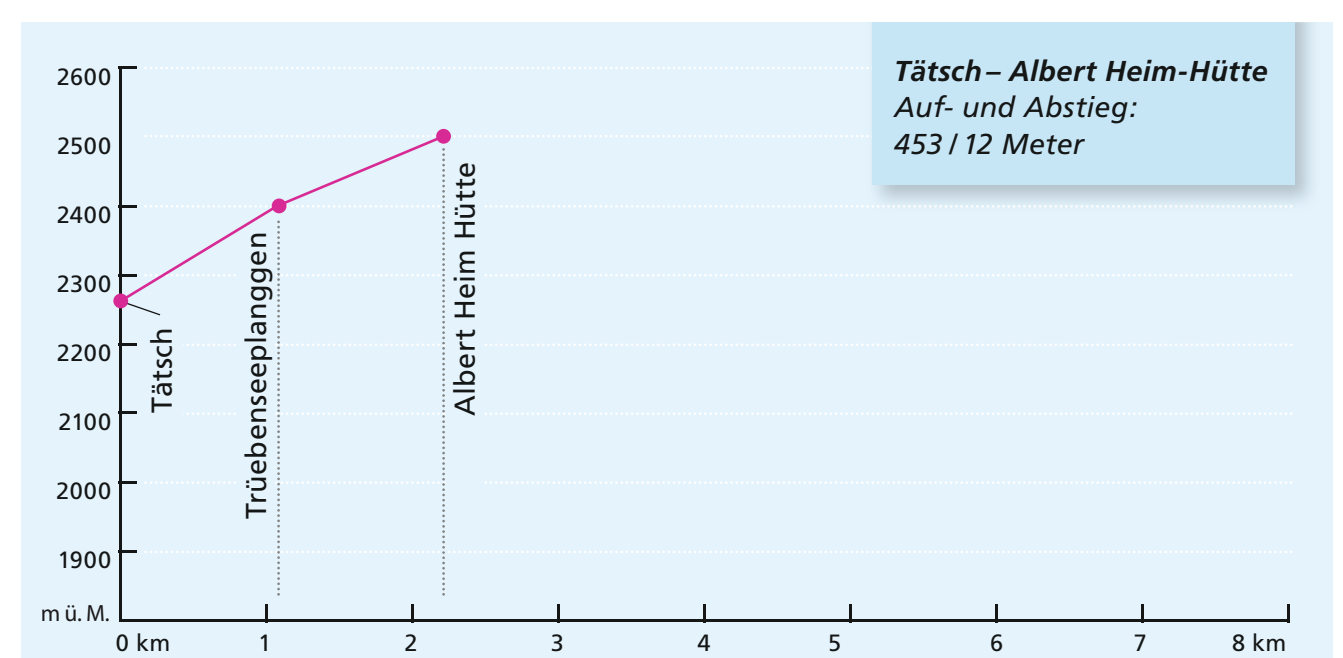

Schneeschuhroute | Snowshoe Trail

Furka

Technische Daten | Technical specifications

Schwierigkeitsgrad | Difficulty-Level	mittel bis schwer | medium to difficult
Distanz | Distance Realp–Tiefenbach	7.8 km
Distanz | Distance Tätsch–Albert-Heim-Hütte	2.3 km
Gesamtaufstieg/ -abstieg | Total ascent/ descent	713/155 m, 453/12 m
Gehzeit | Walking time Realp–Tiefenbach	ca. 4 Std. | approx. 4 hours
Gehzeit | Walking time Tätsch–Albert-Heim-Hütte	ca. 1 Std. | approx. 1 hours

Kontakt | Contact

Tourist Info | Gotthardstrasse 2 | 6490 Andermatt | +41 41 888 71 00
info@andermatt.ch | www.andermatt.ch | Notruf/ SOS 144

Reproduziert mit Bewilligung von swisstopo (ZFK471-BA-16069)