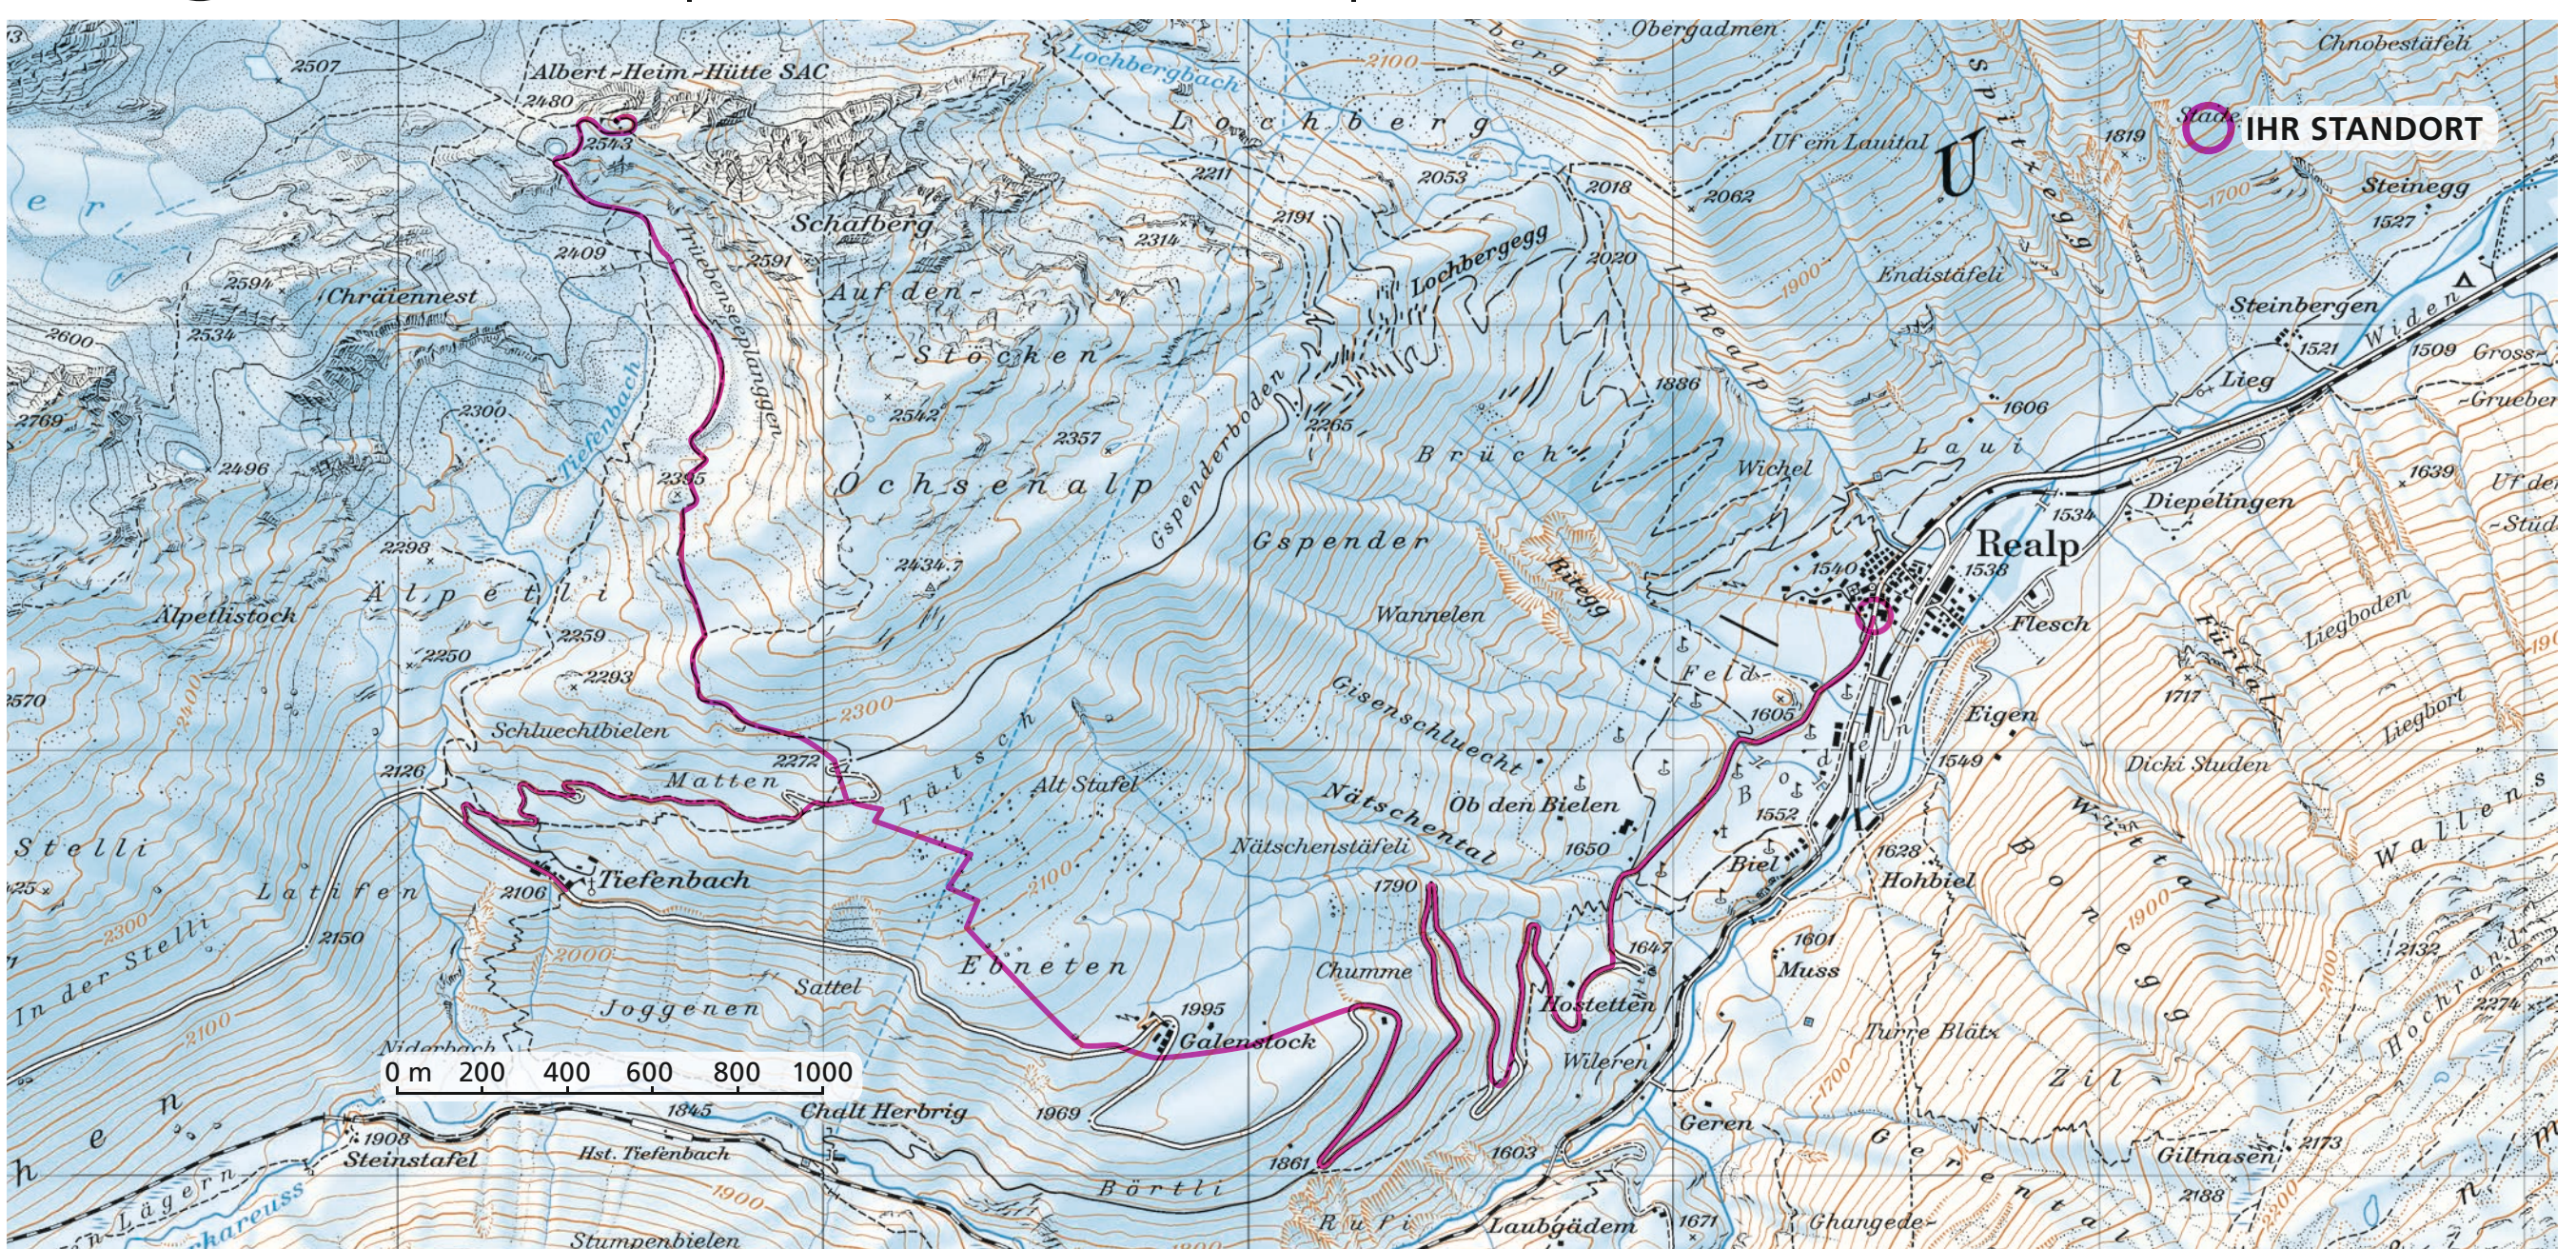

Schneeschuhroute | Snowshoe Trail

Furka

Technische Daten | Technical specifications

Schwierigkeitsgrad | Difficulty-Level	mittel bis schwer | medium to difficult
Distanz | Distance Realp–Tiefenbach	7.8 km
Distanz | Distance Tätsch–Albert-Heim-Hütte	2.3 km
Gesamtaufstieg/ -abstieg | Total ascent/ descent	713/155 m, 453/12 m
Gehzeit | Walking time Realp–Tiefenbach	ca. 4 Std. | approx. 4 hours
Gehzeit | Walking time Tätsch–Albert-Heim-Hütte	ca. 1 Std. | approx. 1 hours

Kontakt | Contact

Tourist Info | Gotthardstrasse 2 | 6490 Andermatt | +41 41 888 71 00
info@andermatt.ch | www.andermatt.ch | Notruf/ SOS 144

Reproduziert mit Bewilligung von swisstopo (ZFK471-BA-16069)